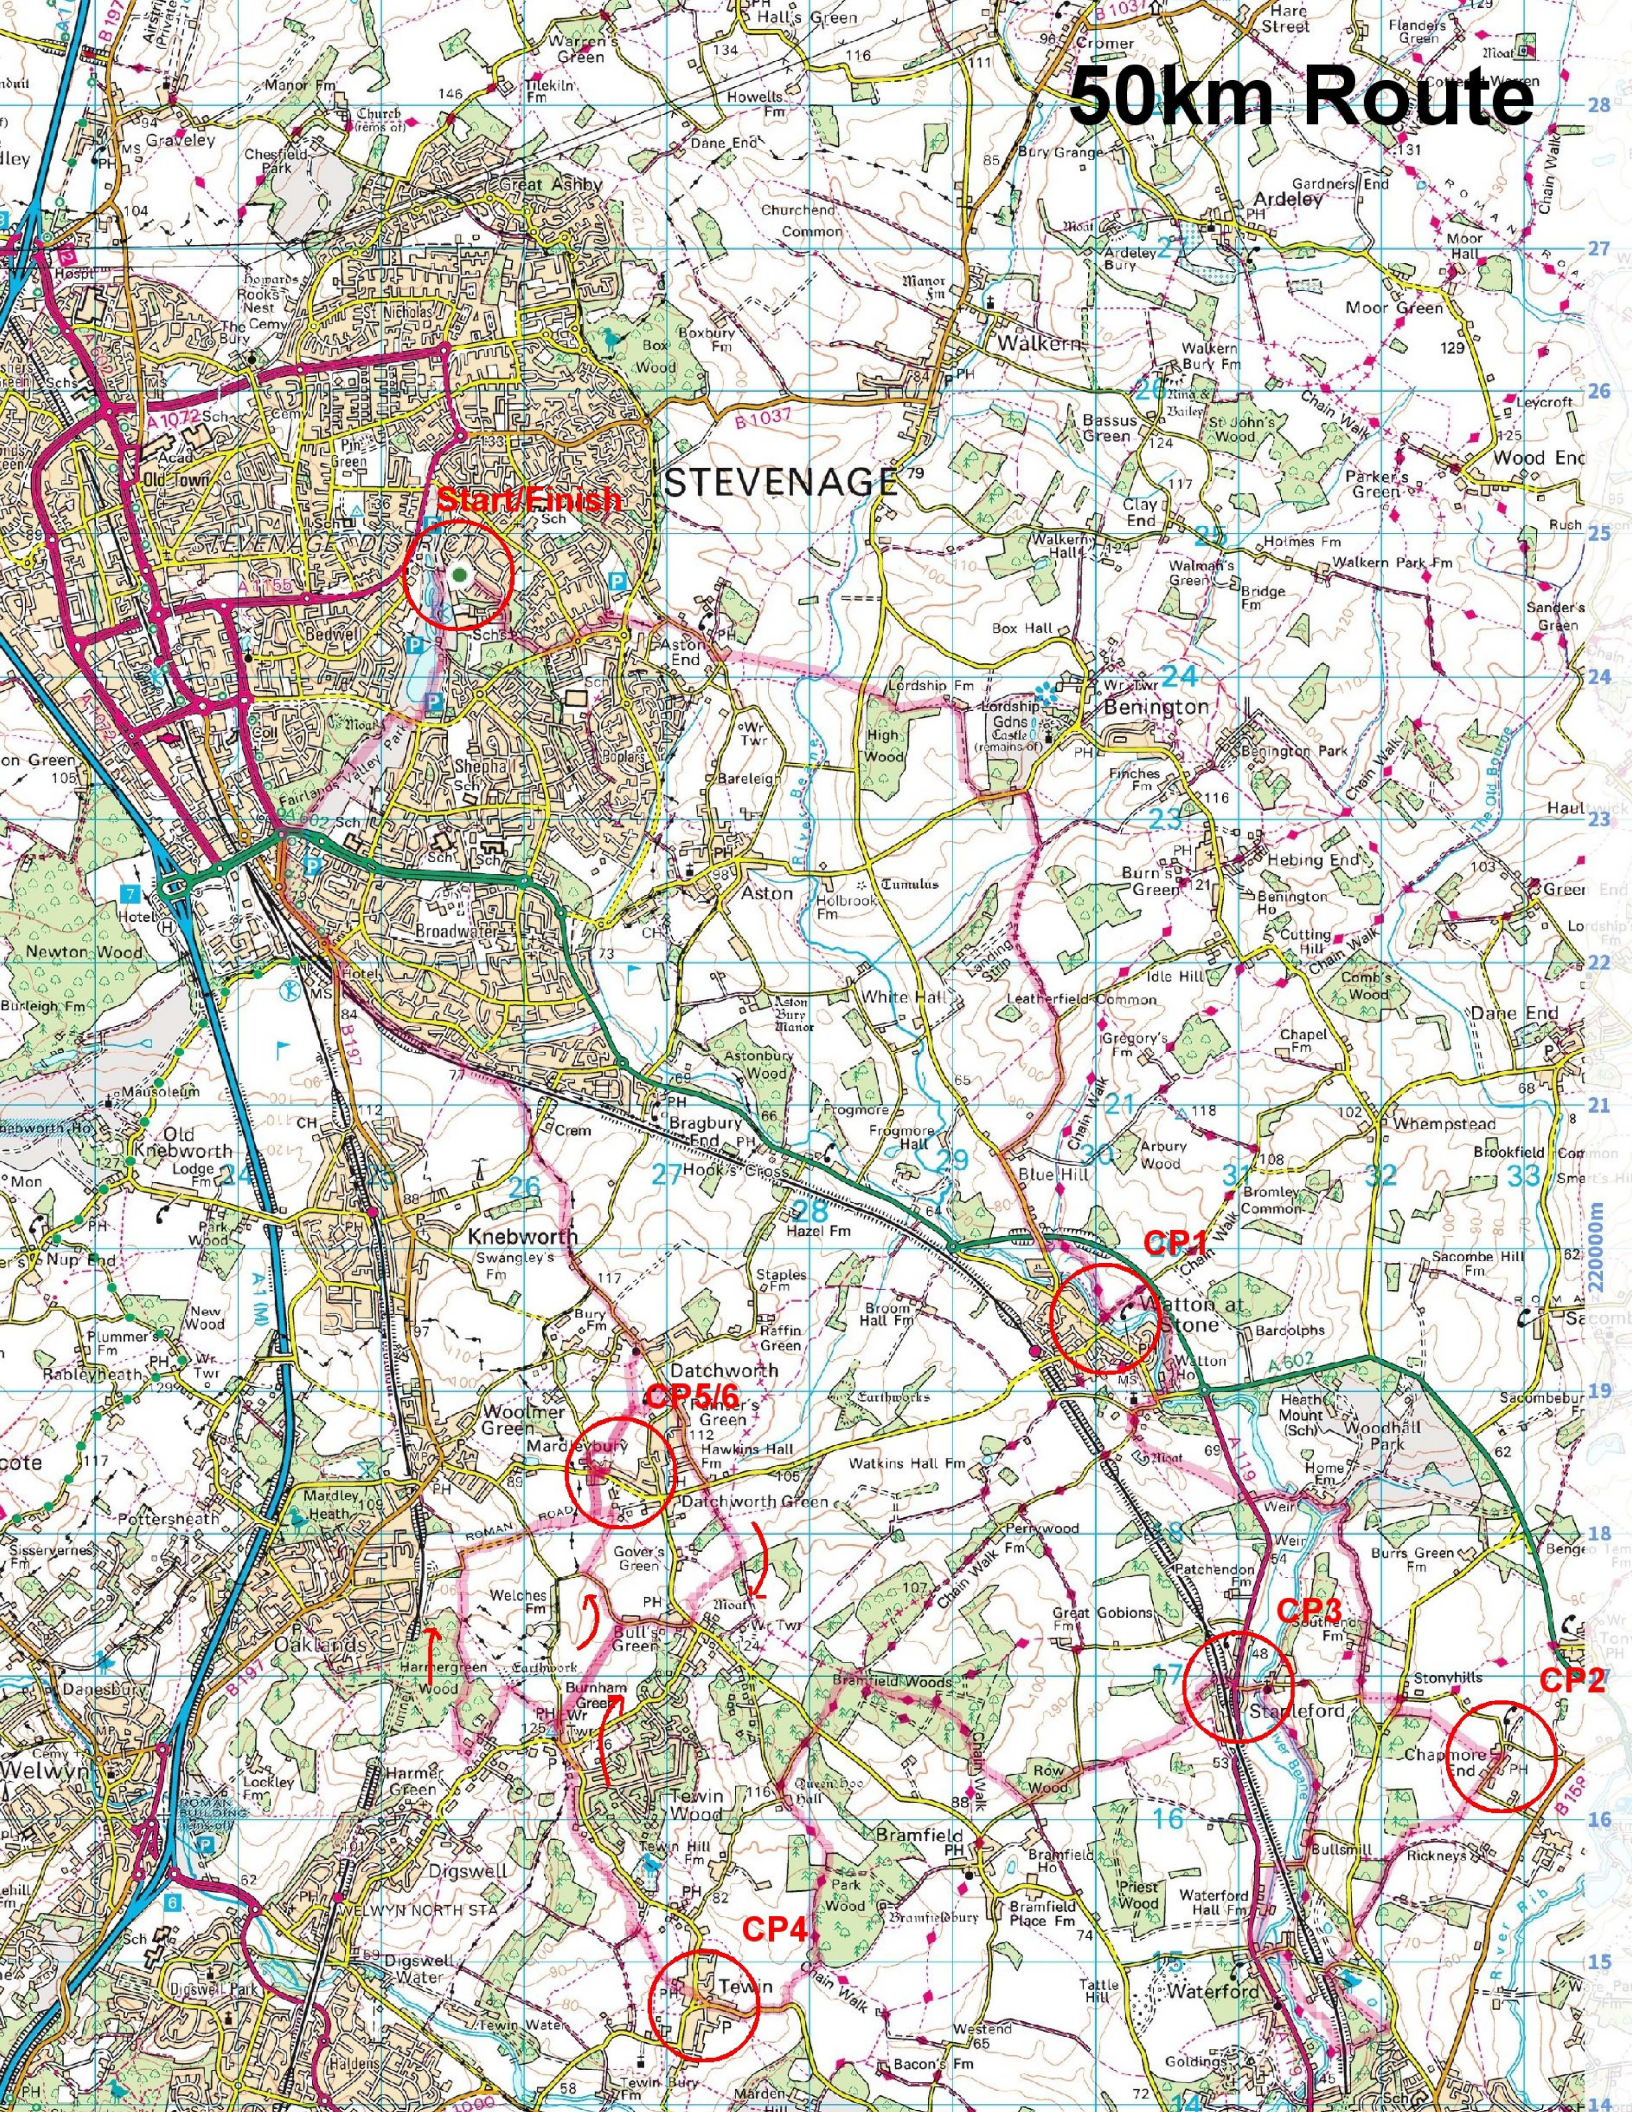

50km Route

Start/Finish

STEVENAGE

CP1

CP5/6

CP3

CP2

CP4

28
27
26
25
24
23
22
21
20
19
18
17
16
15
14

220000m